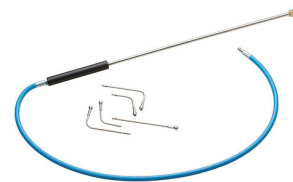

## Lanza DPF con 5 sondas pulverizadoras

### Descripción

Lanza especialmente desarrollada con 5 sondas diferentes y móviles de acero fino para usar con el limpiador de filtros de partículas diésel Pro-Line y el enjuague de filtros de partículas diésel Pro-Line. La lanza dispone de un empalme de tubo flexible de 1 m de longitud y una boquilla insertable compatible con la pistola pulverizadora con depósito presurizado para filtro de partículas diésel (núm. de art. 7946).

### Campos de aplicación

Dependiendo del modelo de vehículo, permite un acceso óptimo para la limpieza de filtros de partículas diésel (DPF/FAP) de turismos sin desmontarlos.